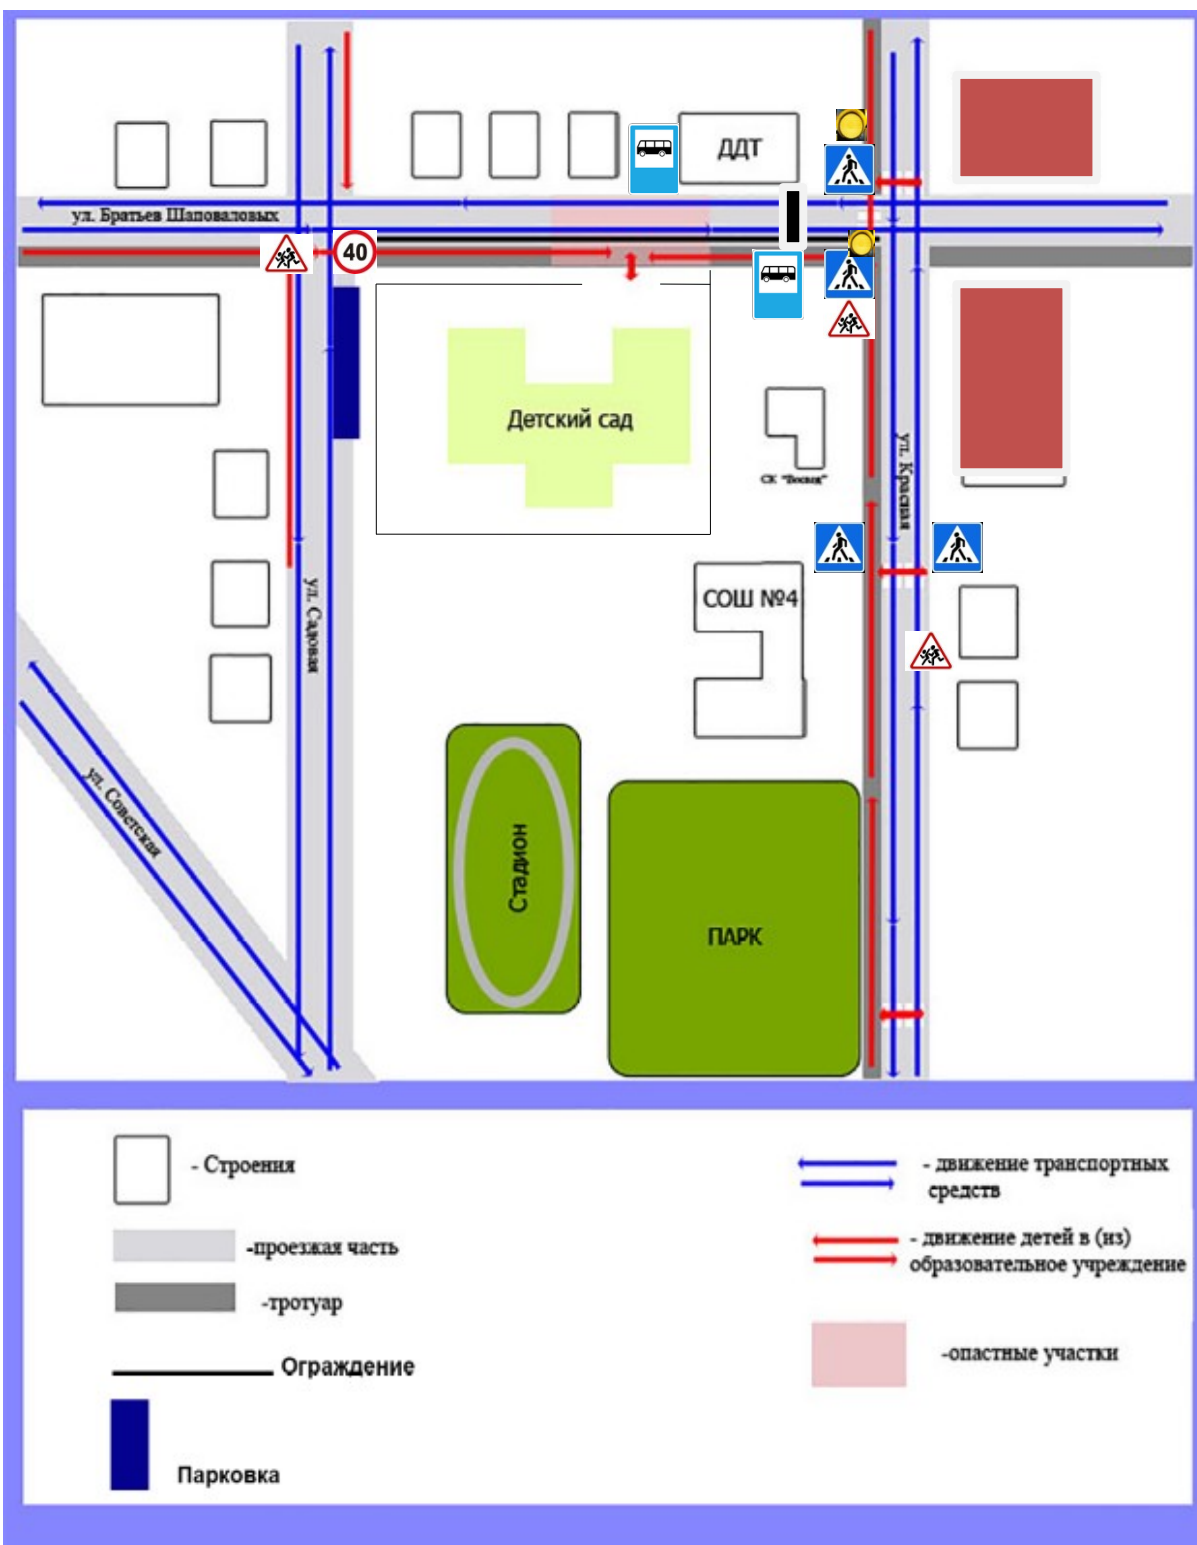

План-схема района расположения ОУ,

пути движения транспортных средств и детей (воспитанников)

Маршруты движения организованных групп детей от ОУ к стадиону, парку или к спортивно-оздоровительному комплексу

Схема организации дорожного движения в непосредственной близости от образовательного учреждения с размещением соответствующих технических средств, маршруты движения детей и расположение парковочных мест

Пути движения транспортных средств к местам разгрузки/погрузки и рекомендуемые пути передвижения детей по территории образовательного учреждения